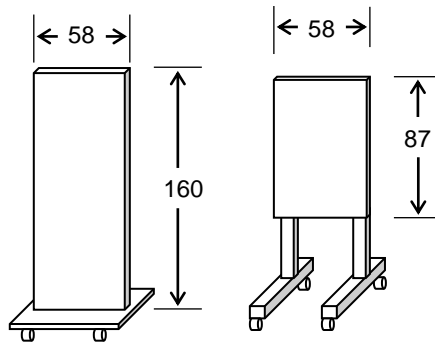

長野県県民文化会館 掲示板等寸法図

(単位 cm)

看板・垂幕適正寸法 (舞台上、横・縦吊り看板)

移動式展示(白)パネル

展示室用 10枚

移動掲示板 (2種)

大ホール × 4
 中ホール × 4
 小ホール × 1
 展示室 × 1

大ホール × 4
 中ホール × 4
 小ホール × 1
 展示室 × 1

移動式青パネル

大ホール × 9
 中ホール × 9
 小ホール × 5
 ★楽屋口 × 8

★共有備品のため使用可能本数は要相談