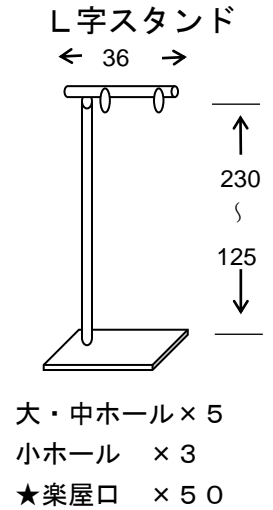

長野県県民文化会館 掲示板等寸法図

(単位 cm)

看板・垂幕適正寸法 (舞台上、横・縦吊り看板)

移動式展示(白)パネル

展示室用 10枚

移動掲示板 (2種)

大ホール × 4
 中ホール × 4
 小ホール × 1
 展示室 × 1

大ホール × 4
 中ホール × 4
 小ホール × 1
 展示室 × 1

移動式青パネル

大ホール × 9
 中ホール × 9
 小ホール × 5
 ★楽屋口 × 8

★共有備品のため使用可能本数は要相談