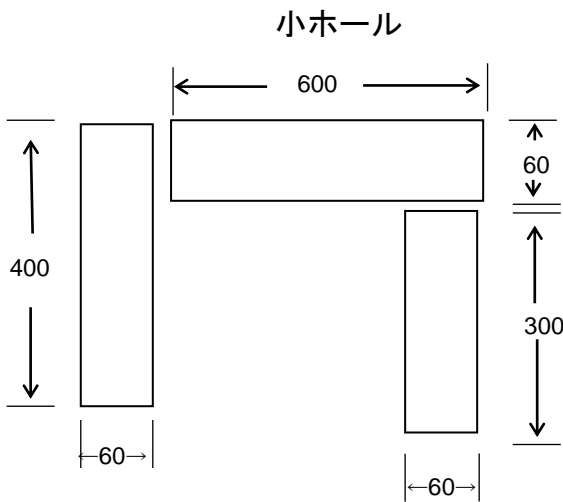

長野県県民文化会館 掲示板等寸法図

(単位 cm)

看板・垂幕適正寸法 (舞台上、横・縦吊り看板)

移動式展示(白)パネル

展示室用 10枚

移動掲示板 (2種)

大ホール × 4
 中ホール × 4
 小ホール × 1
 展示室 × 1

大ホール × 4
 中ホール × 4
 小ホール × 1
 展示室 × 1

移動式青パネル

大ホール × 9
 中ホール × 9
 小ホール × 5
 ★楽屋口 × 8

★共有備品のため使用可能本数は要相談