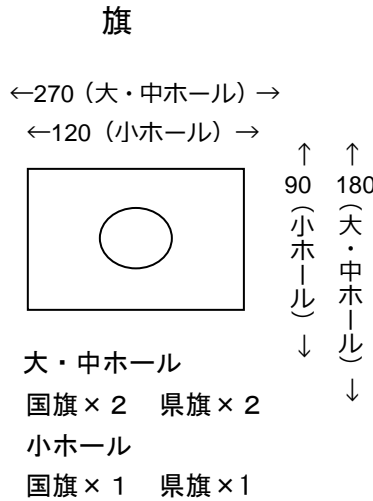

長野県県民文化会館 掲示板等寸法図

(単位 cm)

看板・垂幕適正寸法 (舞台上、横・縦吊り看板)

移動式展示(白)パネル

展示室用 10枚

移動掲示板 (2種)

大ホール × 4
 中ホール × 4
 小ホール × 1
 展示室 × 1

大ホール × 4
 中ホール × 4
 小ホール × 1
 展示室 × 1

移動式青パネル

大ホール × 9
 中ホール × 9
 小ホール × 5
 ★楽屋口 × 8

★共有備品のため使用可能本数は要相談