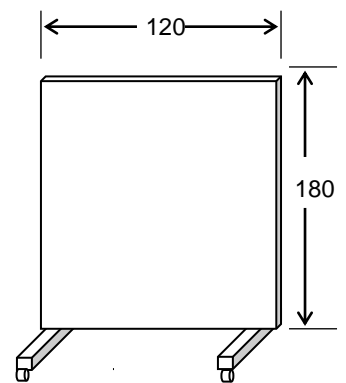

長野県県民文化会館 掲示板等寸法図

(単位 cm)

看板・垂幕適正寸法 (舞台上、横・縦吊り看板)

移動式展示(白)パネル

展示室用 10枚

移動掲示板 (2種)

大ホール × 4
 中ホール × 4
 小ホール × 1
 展示室 × 1

大ホール × 4
 中ホール × 4
 小ホール × 1
 展示室 × 1

移動式青パネル

大ホール × 9
 中ホール × 9
 小ホール × 5
 ★楽屋口 × 8

★共有備品のため使用可能本数は要相談