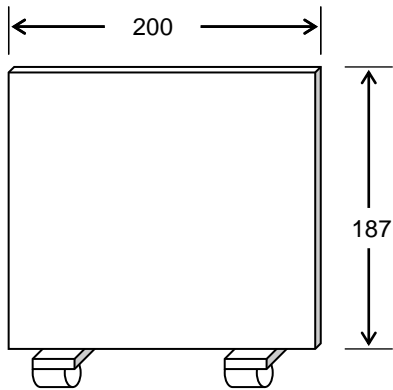

長野県県民文化会館 掲示板等寸法図

(単位 cm)

看板・垂幕適正寸法 (舞台上、横・縦吊り看板)

移動式展示(白)パネル

展示室用 10枚

移動掲示板 (2種)

大ホール × 4
 中ホール × 4
 小ホール × 1
 展示室 × 1

大ホール × 4
 中ホール × 4
 小ホール × 1
 展示室 × 1

移動式青パネル

大ホール × 9
 中ホール × 9
 小ホール × 5
 ★楽屋口 × 8

★共有備品のため使用可能本数は要相談