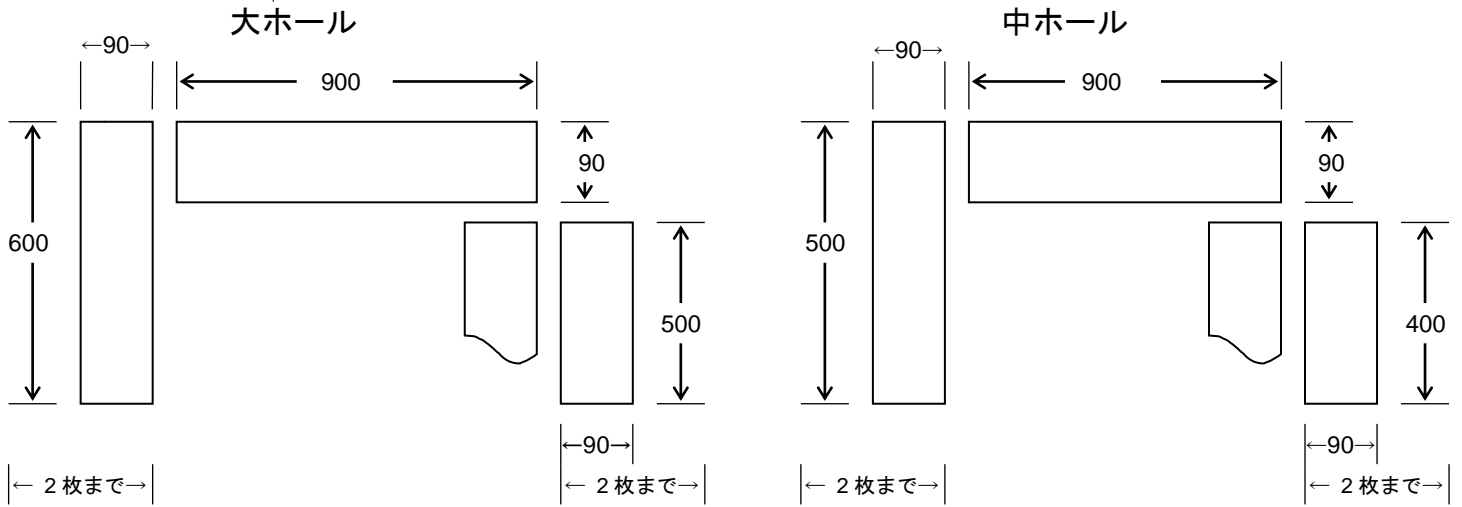

長野県県民文化会館 掲示板等寸法図

(単位 cm)

看板・垂幕適正寸法 (舞台上、横・縦吊り看板)

移動式展示(白)パネル

展示室用 10枚

移動掲示板 (2種)

大ホール × 4
 中ホール × 4
 小ホール × 1
 展示室 × 1

大ホール × 4
 中ホール × 4
 小ホール × 1
 展示室 × 1

移動式青パネル

大ホール × 9
 中ホール × 9
 小ホール × 5
 ★楽屋口 × 8

★共有備品のため使用可能本数は要相談